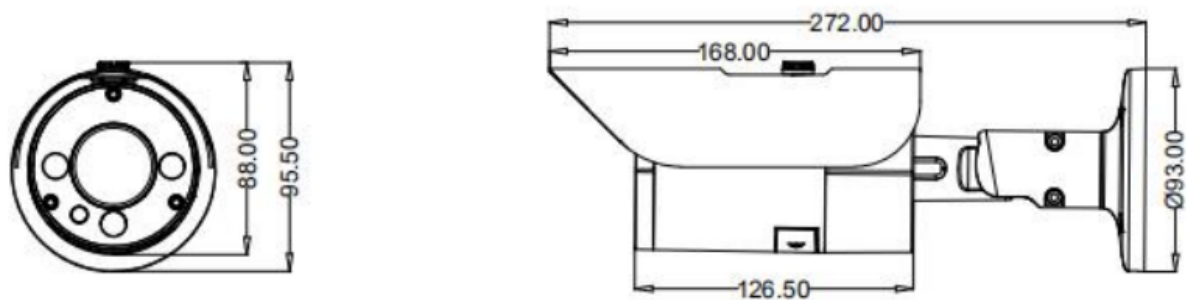

Вход в систему

IP адрес по умолчанию: 192.168.1.188

Логин: **admin**

Пароль: **123456**

RTSP порт: 554

RTSP поток: rtsp://192.168.1.188:554/ch01_sub.264?dev=1

Габаритные размеры

Дополнительная информация на сайте: gardi-vision.ru
Телефон технической поддержки: +7 495 120 94 00