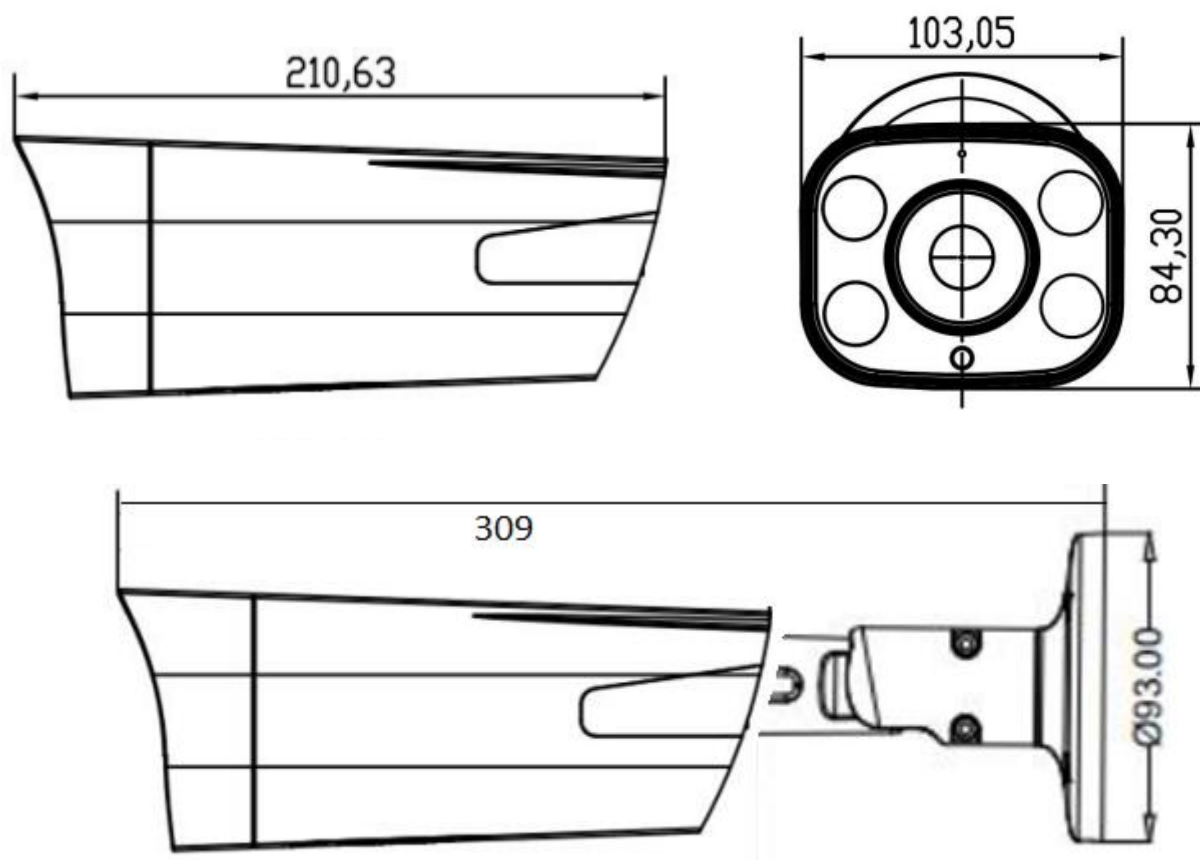

Вход в систему

IP адрес по умолчанию: 192.168.1.188

Логин: **admin**

Пароль: **123456**

RTSP порт: 554

RTSP поток: rtsp://192.168.1.188:554/ch01_sub.264?dev=1

Габаритные размеры

Дополнительная информация на сайте: gardi-vision.ru
Телефон технической поддержки: +7 495 120 94 00